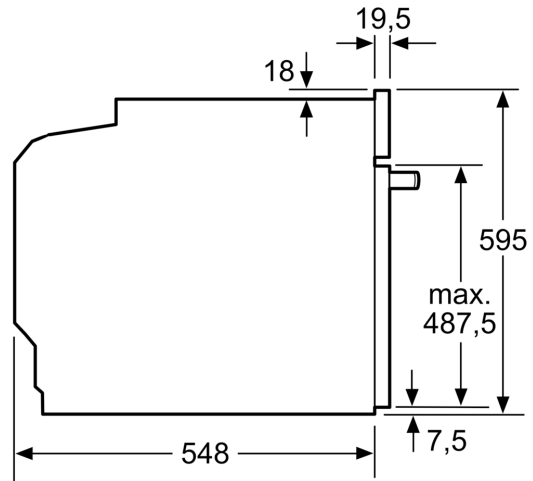

Technické informace

- délka přívodního kabelu: 120 cm
- napětí: 220 - 240 V
- celkový příkon elektro: 3.6 kW
- energetická třída (dle EU 65/2014): A+
- spotřeba energie na cyklus při konvenčním ohřevu: 0.87 kWh (na stupnici třídy energetické účinnosti od A+++ do D)
- spotřeba energie na cyklus v režimu recirkulace: 0.69 kWh
- počet pečicích prostorů: 1 zdroj tepla: elektrina objem pečicího prostoru: 71 l

Rozměry

- rozměry spotřebiče (V x Š x H): 595 mm x 594 mm x 548 mm
- rozměry niky (V x Š x H): 585 mm - 595 mm x 560 mm - 568 mm x 550 mm
- „potřebné rozměry naleznete v instalačních materiálech“

**Serie 8, Vestavná pečicí trouba, 60 x 60 cm, Bílá
HBG7341W1**

Montáž dvou spotřebičů nad sebou
Výměna vzduchu

A: Větrací mřížka $\geq 200 \text{ cm}^2$

rozměry v mm

Pokud je spotřebič vestavěný pod varnou deskou, musí být dodržena následující tloušťka pracovní desky (příp. včetně nosné konstrukce).