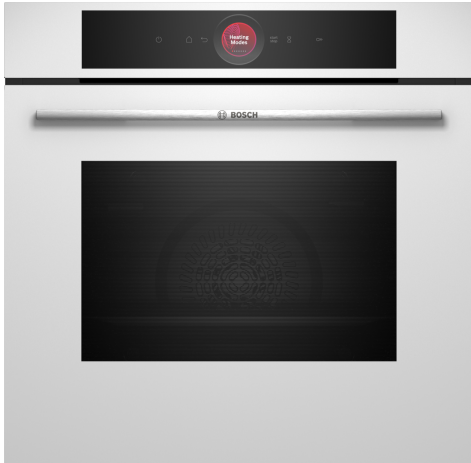

Serie 8, Vestavná pečicí trouba, 60 x 60 cm, Bílá HBG7341W1

A+

včetně příslušenství

1 x smaltovaný plech, 1 x kombinovaný rošt, 1 x univerzální pánev

zvláštní příslušenství

HEZ327000 Pečicí kámen s dřevěnou lopatkou, HEZ333001 Víko pro profí plech, HEZ530000 2 univerzální pánve (poloviční formát), HEZ531010 Pečicí plech s nepřilivým povrchem, HEZ532010 Pečicí plech s keramickým povrchem, HEZ538000 1násobný teleskopický výsuv, HEZ617000 Forma na pizzu, HEZ629070 Grilovací plech, HEZ631070 Pečicí plech, HEZ632070 Hluboký pečicí plech, HEZ633001 Víko pro profí plech, HEZ633070 Profí plech, HEZ633073 Profí pánev, HEZ634000 Kombinovaný rošt, HEZ635001 AirFry & grilovací plech, HEZ636000 Skleněná pánev, HEZ638000 Plně teleskopický výsuv ClipRail Plus, HEZ660060 Dekorativní lišta, HEZ664000 Kombinovaný rošt, HEZ915003 Skleněný pekáč, HEZG0AS00 Síťový kabel, délka 3 m

Vestavná trouba s digitálním ovládacím prstencem a dotykovým TFT displejem. Funkce Assist pro přípravu pokrmů, Air Fry, Home Connect pro ovládání prostřednictvím aplikace.

- **Digitální ovládací prsteneč** jednoduchý a inovativní způsob volby nastavení trouby.
- **TFT Touch Display:** snadné ovládání díky inovativnímu digitálnímu ovládacímu prstenci a dotykovému TFT displeji.
- **Automatické vypnutí:** proces přípravy se automaticky zastaví, jakmile je pokrm hotový.
- **Oven Assistants hlasovým ovládáním:** ten správný program nastavíte snadno.
- **Svět receptů:** lahodná inspirace, která odpovídá vaší chuti.

Serie 8, Vestavná pečicí trouba, 60 x 60 cm, Bílá HBG7341W1

Vestavná trouba s digitálním ovládacím prstencem a dotykovým TFT displejem. Funkce Assist pro přípravu pokrmů, Air Fry, Home Connect pro ovládání prostřednictvím aplikace.