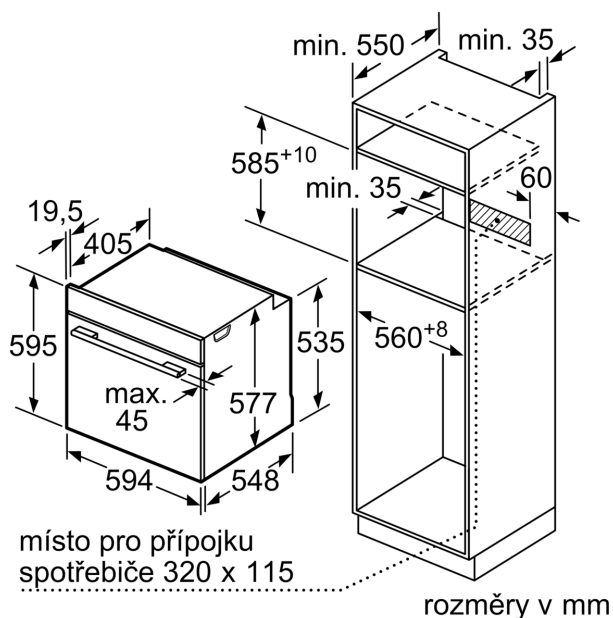

Technické informace

- délka přívodního kabelu: 120 cm
- napětí: 220 - 240 V
- celkový příkon elektro: 3.6 kW
- energetická třída (dle EU 65/2014): A+
- spotřeba energie na cyklus při konvenčním ohřevu: 0.87 kWh (na stupnici třídy energetické účinnosti od A+++ do D)
- spotřeba energie na cyklus v režimu recirkulace: 0.69 kWh
- počet pečicích prostorů: 1 zdroj tepla: elektrina objem pečicího prostoru: 71 l

Rozměry

- rozměry spotřebiče (V x Š x H): 595 mm x 594 mm x 548 mm
- rozměry niky (V x Š x H): 585 mm - 595 mm x 560 mm - 568 mm x 550 mm
- „potřebné rozměry naleznete v instalačních materiálech“

**Serie 8, Vestavná pečicí trouba, 60 x 60 cm, Bílá
HBG7341W1**

Montáž dvou spotřebičů nad sebou
Výměna vzduchu

A: Větrací mřížka $\geq 200 \text{ cm}^2$

rozměry v mm

Pokud je spotřebič vestavěný pod varnou deskou, musí být dodržena následující tloušťka pracovní desky (příp. včetně nosné konstrukce).