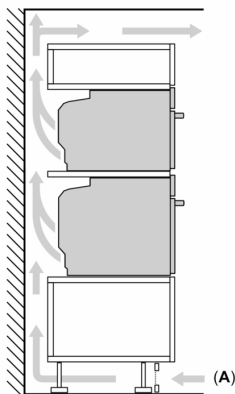

**Serie 8, Vestavná pečicí trouba, 60 x 60 cm, Bílá
HBG7341W1**

Montáž dvou spotřebičů nad sebou
Výměna vzduchu

A: Větrací mřížka $\geq 200 \text{ cm}^2$